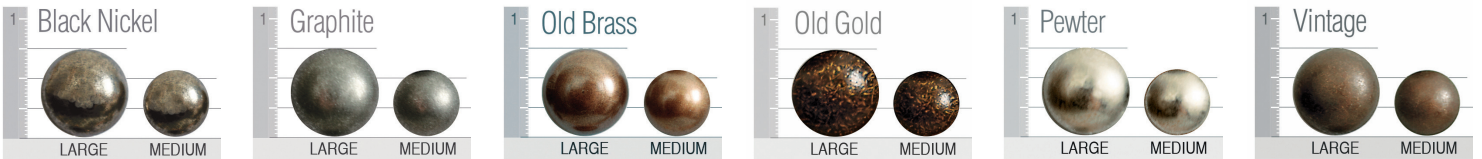

<b>74-#2LF2*</b>	Arm Only	<b>74-#2RF2*</b>	
SD	20	SD	20
D	33	D	33
W	52	W	55
			20
			33
			54
			22
			35
			54
			24
			37
			55

<b>74-#2LF1*</b>	Arm Only	<b>74-#2RF1*</b>	
SD	20	SD	20
D	33	D	33
W	29	W	32
			20
			33
			31
			22
			35
			31
			24
			37
			29

<b>74-#A3</b>	SD	D	W
	20	33	69
			22
			35
			69
			24
			37
			69

<b>74-#A2</b>	SD	D	W
	20	33	46
			22
			35
			46
			24
			37
			46

<b>74-#A1</b>	SD	D	W
	20	33	23
			22
			35
			23
			24
			37
			23

<b>74-#CC</b> Corner	SD	D	W
	20	33	33
			22
			35
			35
			24
			37
			37

<b>74-#Wedge</b>	SD	D	W
	20	33	49
			22
			35
			51
			24
			37
			53

**Finishes**

**Nail Head**

**Cushions**

**Standard / Firm**

**Down**

**Plush**

For Brighton, Highland Park, Madison and Tight Back Custom Collections only.