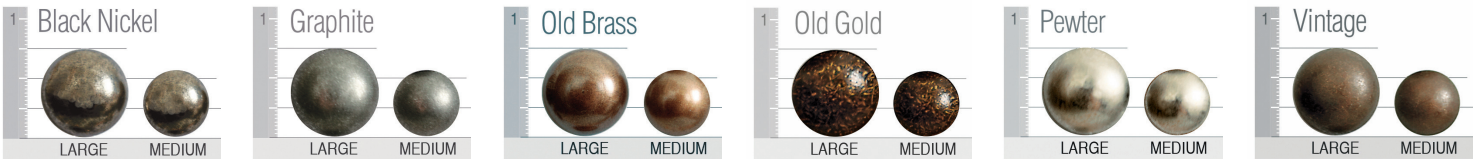

SD	D	W
20	35	75
22	37	75
24	39	75

SD	D	W
20	35	75
22	37	75
24	39	75

SD	D	W
20	33	53
22	35	53
24	37	53

SD	D	W
20	33	53
22	35	53
24	37	53

SD	D	W
20	35	51
22	37	51
24	39	51

SD	D	W
20	35	52
22	37	52
24	39	52

SD	D	W
20	35	52
22	37	52
24	39	52

SD	D	W
20	33	30
22	35	30
24	37	30

SD	D	W
20	33	30
22	35	30
24	37	30

SD	D	W
20	35	28
22	37	28
24	39	28

SD	D	W
20	35	29
22	37	29
24	39	29

SD	D	W
20	35	29
22	37	29
24	39	29

44-#CC Corner (FS, TA, MR, UT)

(RT, RR)

SD	D	W	SD	D	W
20	33	20	20	35	35
22	35	22	22	37	37
24	37	24	24	39	39

Finishes

Nail Head

Cushions

Standard / Firm

Down

Plush

For Brighton, Highland Park, Madison and Tight Back Custom Collections only.