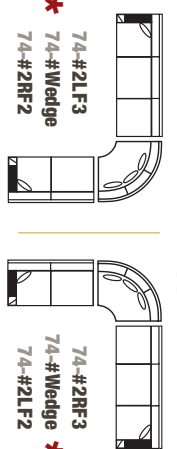

Product Dimensions

- *Outside:* Depth D: 33, 35, or 37
 Height H: 37 or 40
- *Inside:* Seat Depth SD: 20, 22, or 24
 Seat Height SH: 19" for all base treatments
- *Available Frames:*
 Sectional: 90 x 90 up to 129 x 129"
 Chair: 38"
 Chair and 1/2: 49"
 Love Seat: 62"
 3/4 Sofa: 74"
 Sofa: 79"
 Long Sofa: 85"
 Grand Sofa: 97"

90 x 90 approx.

74-A *			
ARM	SD 20	SD 22	SD 24
TA	85 x 85	87 x 87	89 x 89
FS	88 x 88	90 x 90	92 x 92
SC	87 x 87	89 x 89	91 x 91

113 x 90 approx.

74-C *			
ARM	SD 20	SD 22	SD 24
TA	108 x 85	110 x 87	112 x 89
FS	111 x 88	113 x 90	115 x 92
SC	110 x 87	112 x 89	114 x 91

113 x 113 approx.

74-E *			
ARM	SD 20	SD 22	SD 24
TA	108 x 108	110 x 110	112 x 112
FS	111 x 111	113 x 113	115 x 115
SC	110 x 110	112 x 112	114 x 114

106 x 106 approx.

74-F *			
ARM	SD 20	SD 22	SD 24
TA	101 x 101	103 x 103	105 x 105
FS	104 x 104	106 x 106	108 x 108
SC	103 x 103	105 x 105	107 x 107

129 x 129 approx.

74-G *			
ARM	SD 20	SD 22	SD 24
TA	124 x 124	126 x 126	128 x 128
FS	127 x 127	129 x 129	131 x 131
SC	126 x 126	128 x 128	130 x 130

129 x 106 approx.

74-H *			
ARM	SD 20	SD 22	SD 24
TA	124 x 101	126 x 103	128 x 105
FS	127 x 104	129 x 106	131 x 108
SC	126 x 103	128 x 105	130 x 107